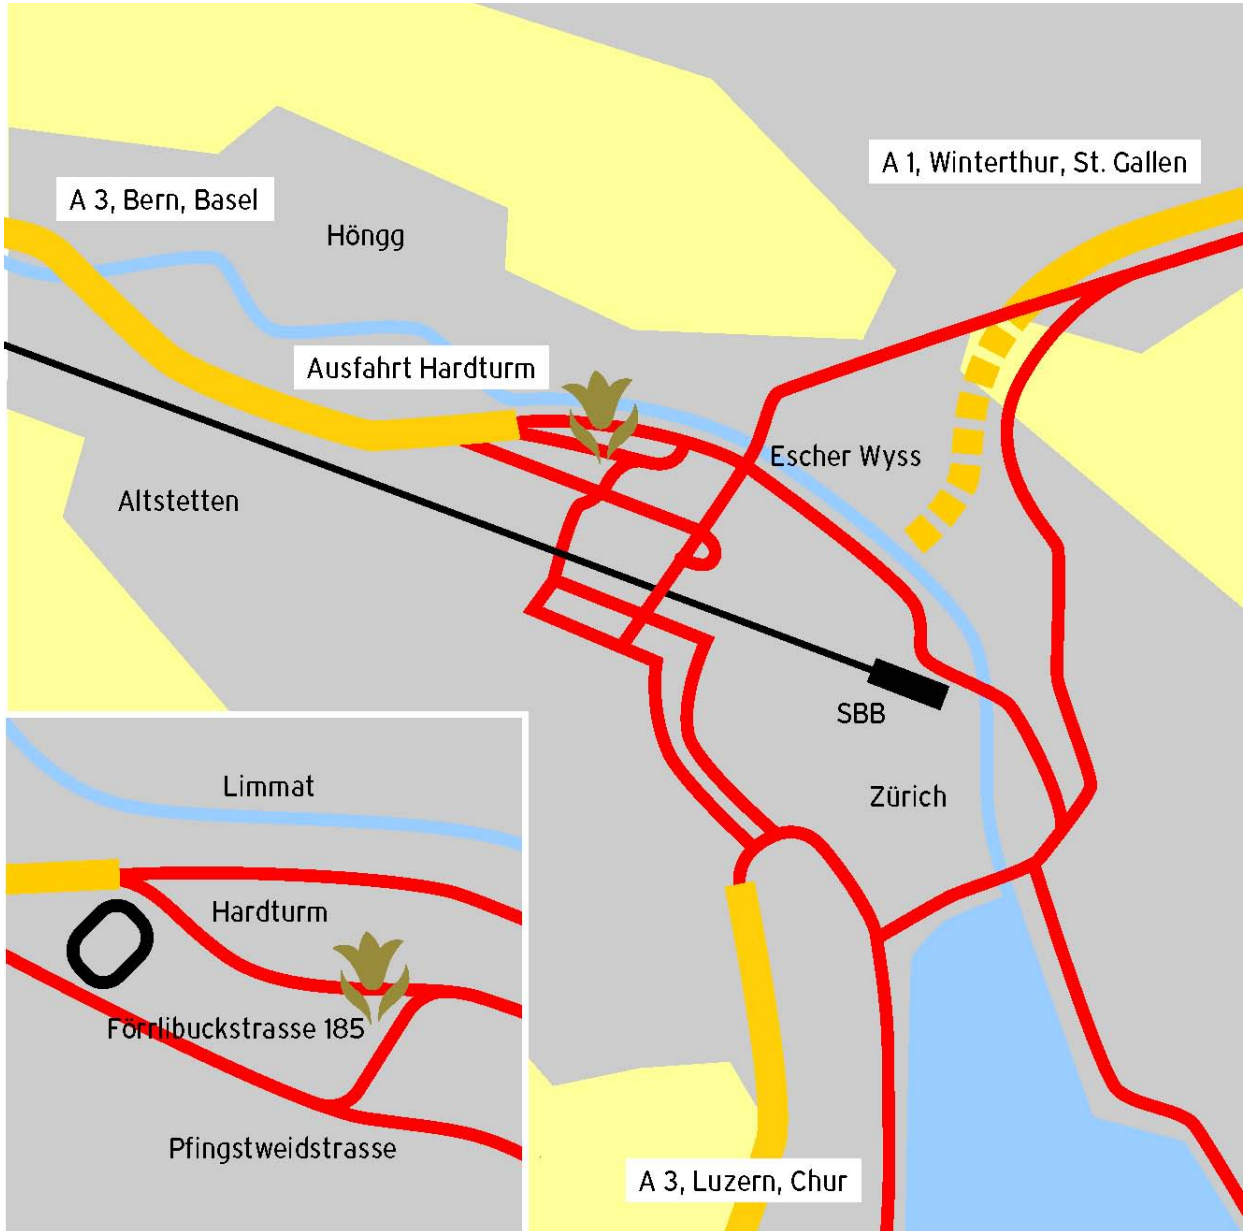

E.C. FISCHER AG
FÖRRLIBUCKSTR. 185

8005 ZÜRICH
TELEFON 044 445 77 99 FAX 044 445 77 97

INFO@EC-FISCHER.CH WWW.EC-FISCHER.CH

E·C·FISCHER

Ausfahrt Hardturm Richtung Winterthur
Beim Escher-Wyss-Platz Richtung Bern/Basel
Bei Toni Molkerei geradeaus Richtung Orion
Nach 100 Meter links hinter Parkhaus Orion